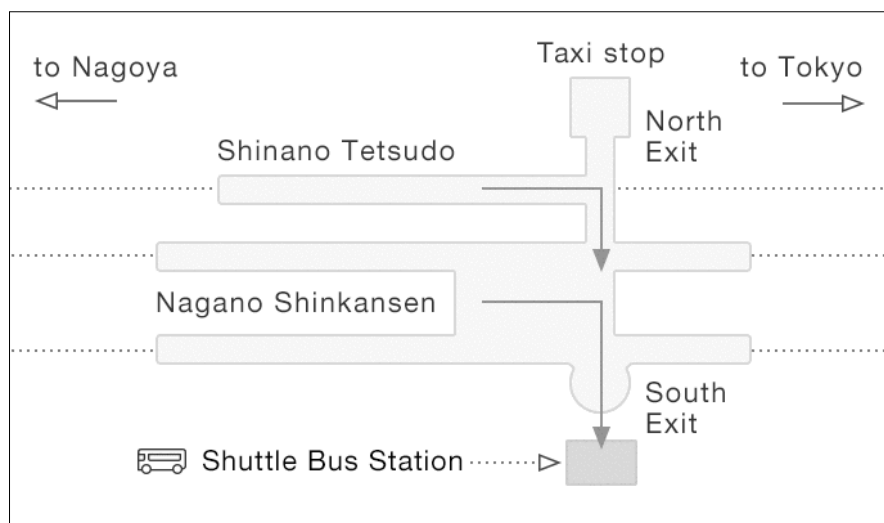

通常日

2020年9月1日～18日、9月23日～10月31日

(Sep 1st～18th , Sep 23th～ Oct 31th. In 2020.)

軽井沢駅 ⇄ 星のや軽井沢 シャトルバス時刻表
Free Shuttle Timetable –Karuizawa Station to HOSHINOYA

通常日ダイヤ（発着場所：軽井沢駅）

軽井沢駅南口 → 星のや軽井沢 行き

Bound for Hoshinoya Karuizawa

	軽井沢駅南口 Karuizawa St. South Gate	▶	星のや集いの館 HOSHINOYA Front Desk
1	14:50		15:15
2	16:30		16:55

星のや軽井沢 → 軽井沢駅南口 行き

Bound for Karuizawa Station South Gate

	星のや集いの館 HOSHINOYA Front Desk	▶	軽井沢駅南口 Karuizawa St. South Gate
1	9:40		10:05
2	10:40		11:05
3	11:40		12:05
4	13:40		14:05

※満席の場合はご乗車頂けない場合がございます。また交通事情により発着時刻が前後することがございます。予めご了承ください。

* Please note that passengers may be unable to board the bus when it is full. The bus may be delayed due to traffic.

軽井沢駅 バス発着場所
Karuizawa Station Bus stop.