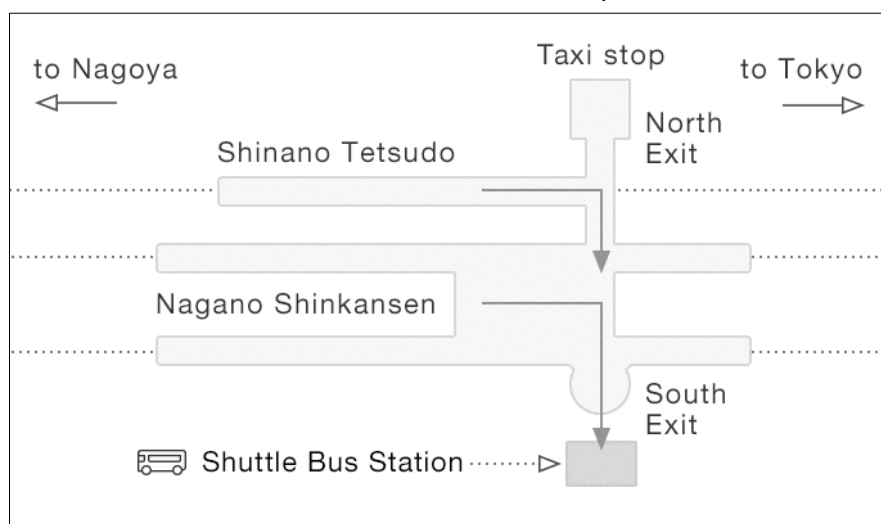

通常日

2020年10月1日～31日、11月4日～11月20日、11月24日～12月30日、2021年1月4日～31日
(October 1st～31st, November 4th～20th, November 24th～December 30th in 2020 ,
January 4th～31st in 2021.)

軽井沢駅 ⇄ 星のや軽井沢 シャトルバス時刻表 Free Shuttle Timetable –Karuizawa Station to HOSHINOYA

通常日ダイヤ（発着場所：軽井沢駅）

軽井沢駅南口 → 星のや軽井沢 行き

Bound for Hoshinoya Karuizawa

	軽井沢駅南口 Karuizawa St. South Gate	▶	星のや集いの館 HOSHINOYA Front Desk
1	14:50		15:15
2	16:30		16:55

星のや軽井沢 → 軽井沢駅南口 行き

Bound for Karuizawa Station South Gate

	星のや集いの館 HOSHINOYA Front Desk	▶	軽井沢駅南口 Karuizawa St. South Gate
1	9:40		10:05
2	10:40		11:05
3	11:40		12:05
4	13:40 *		14:05

* 2020年11月25日・2021年1月11日・1月17日は、「13:40 星のや集いの館発」の便が運休となります。予めご了承ください。

* The bus bound for Karuizawa station at 13:40 will be suspended on November 25, 2020, January 11 and 17, 2021.

軽井沢駅 バス発着場所 Karuizawa Station Bus stop.

* タクシーご利用の場合は北口をご利用ください。

*Please come to the North Gate when you get on the TAXI.

満席の場合はご乗車頂けないことがございます。また交通事情により発着時刻が前後することがございます。予めご了承ください。

* Please note that passengers may be unable to board the bus when it is full. The bus may be delayed due to traffic.