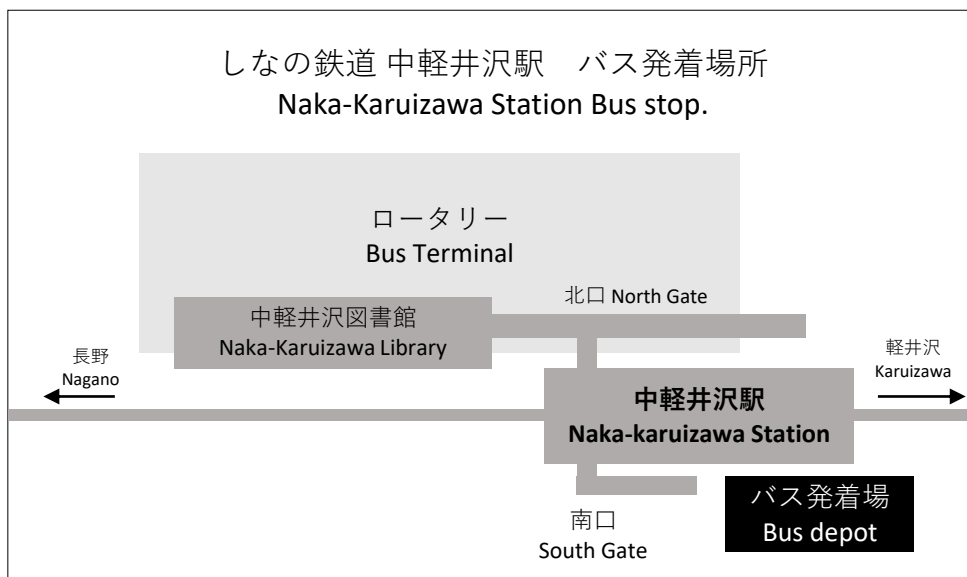

※特定日は全便「中軽井沢駅」発着でございます。軽井沢駅を中心に渋滞が発生するためご了承ください。

## 中軽井沢駅 ⇄ 星のや軽井沢 シャトルバス時刻表 Free Shuttle Timetable – Naka-Karuizawa Station to HOSHINOYA

特定日ダイヤ（発着場所：しなの鉄道 中軽井沢駅）

中軽井沢駅南口 → 星のや軽井沢 行き

Bound for Hoshinoya Karuizawa

	中軽井沢駅南口 Naka-Karuizawa St. South Gate	▶	星のや 集いの館 HOSHINOYA Front Desk
1	14:50		15:05
2	16:00		16:15

星のや軽井沢 → 中軽井沢駅南口 行き

Bound for Naka-Karuizawa Station South Gate

	星のや 集いの館 HOSHINOYA Front Desk	▶	中軽井沢駅南口 Naka-Karuizawa St. South Gate
1	9:40		9:55
2	10:40		10:55
3	11:40		11:55
4	13:40		13:55

※満席の場合はご乗車頂けない場合がございます。また交通事情により発着時刻が前後することがございます。予めご了承ください。