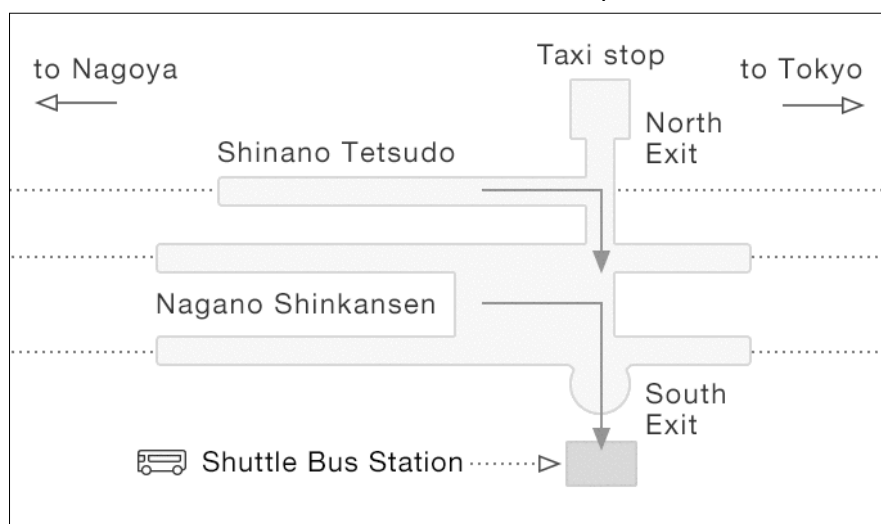

通常日

2021年2月1日～4月28日 (February 1<sup>st</sup>～April 28<sup>th</sup> in 2021.)

軽井沢駅 ⇄ 星のや軽井沢 シャトルバス時刻表  
Free Shuttle Timetable –Karuizawa Station to HOSHINOYA

通常日ダイヤ (発着場所：軽井沢駅)

軽井沢駅南口 → 星のや軽井沢 行き  
Bound for Hoshinoya Karuizawa

	軽井沢駅南口 Karuizawa St. South Gate	▶	星のや集いの館 HOSHINOYA Front Desk
1	14:50		15:20
2	16:10		16:40

星のや軽井沢 → 軽井沢駅南口 行き  
Bound for Karuizawa Station South Gate

	星のや集いの館 HOSHINOYA Front Desk	▶	軽井沢駅南口 Karuizawa St. South Gate
1	9:50		10:20
2	10:50		11:20
3	11:50		12:20
4	13:40		14:10

軽井沢駅 バス発着場所  
Karuizawa Station Bus stop.

\* タクシーご利用の場合は北口をご利用ください。

\*Please come to the North Gate when you get on the TAXI.

満席の場合にご乗車頂けない場合がございます。また交通事情により発着時刻が前後することがございます。予めご了承ください。

\* Please note that passengers may be unable to board the bus when it is full. The bus may be delayed due to traffic.