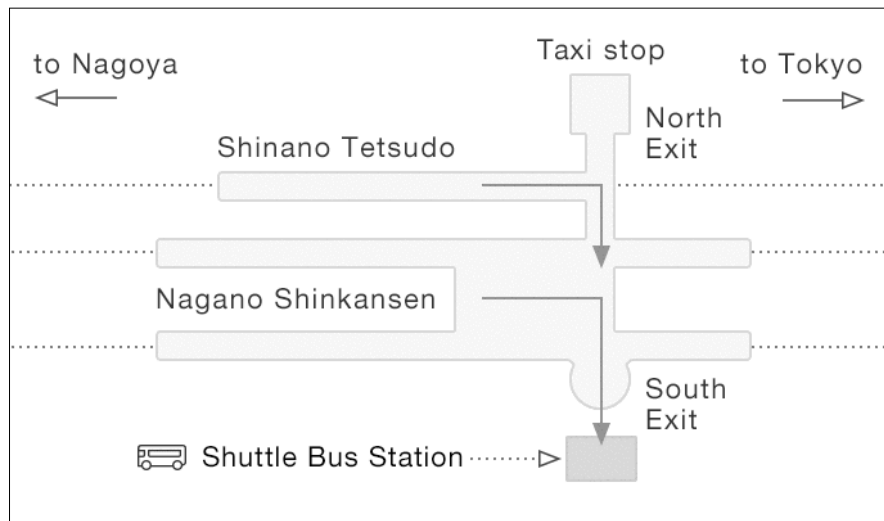

通常日

2021年2月1日～4月28日 (February 1st～April 28th in 2021.)
2021年5月6日～6月30日 (May 6th～June 30th in 2021.)

軽井沢駅 ⇄ 星のや軽井沢 シャトルバス時刻表
Free Shuttle Timetable –Karuizawa Station to HOSHINOYA

通常日ダイヤ (発着場所：軽井沢駅)

軽井沢駅南口 → 星のや軽井沢 行き
Bound for Hoshinoya Karuizawa

	軽井沢駅南口 Karuizawa St. South Gate	▶	星のや 集いの館 HOSHINOYA Front Desk
1	14 : 50		15 : 20
2	16 : 10		16 : 40

星のや軽井沢 → 軽井沢駅南口 行き
Bound for Karuizawa Station South Gate

	星のや 集いの館 HOSHINOYA Front Desk	▶	軽井沢駅南口 Karuizawa St. South Gate
1	9 : 50		10 : 20
2	10 : 50		11 : 20
3	11 : 50		12 : 20
4	13 : 40		14 : 10

軽井沢駅 バス発着場所
Karuizawa Station Bus stop.

* タクシーご利用の場合は北口をご利用ください。

*Please come to the North Gate when you get on the TAXI.

満席の場合はご乗車頂けないことがございます。また交通事情により発着時刻が前後することがございます。予めご了承ください。

* Please note that passengers may be unable to board the bus when it is full. The bus may be delayed due to traffic.