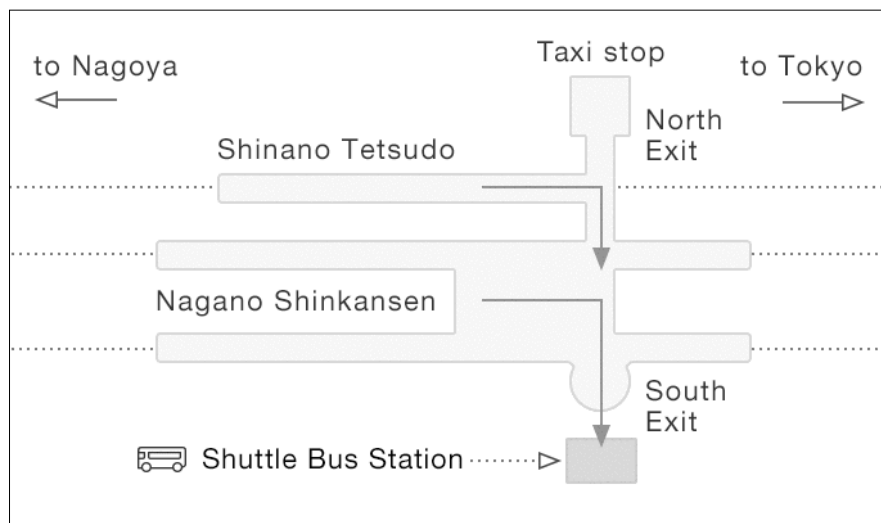

特定日

2021年4月29日～5月5日 (April 29<sup>th</sup>～May 5<sup>th</sup> in 2021.)

軽井沢駅 ⇔ 星のや軽井沢 シャトルバス時刻表  
Free Shuttle Timetable –Karuizawa Station to HOSHINOYA

特定日ダイヤ (発着場所：軽井沢駅)

軽井沢駅南口 → 星のや軽井沢 行き

Bound for Hoshinoya Karuizawa

	軽井沢駅南口 Karuizawa St. South Gate	▶	星のや集いの館 HOSHINOYA Front Desk
1	14:40		15:15
2	16:30		17:05

星のや軽井沢 → 軽井沢駅南口 行き

Bound for Karuizawa Station South Gate

	星のや集いの館 HOSHINOYA Front Desk	▶	軽井沢駅南口 Karuizawa St. South Gate
1	9:50		10:40
2	11:40		12:30
3	13:30		14:20

軽井沢駅 バス発着場所  
Karuizawa Station Bus stop.

\* タクシーご利用の場合は北口をご利用ください。

\*Please come to the North Gate when you get on the TAXI.

満席の場合はご乗車頂けない場合がございます。また交通事情により発着時刻が前後することがございます。予めご了承ください。

\* Please note that passengers may be unable to board the bus when it is full. The bus may be delayed due to traffic.