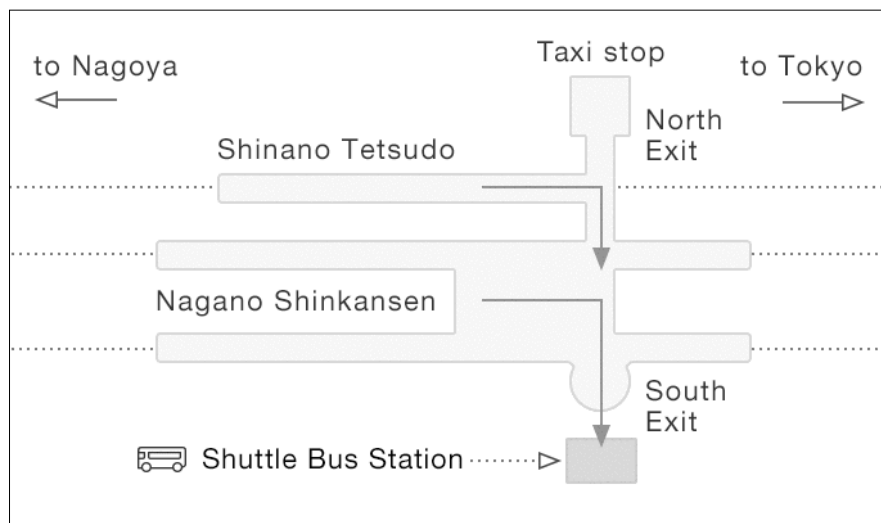

特定日

2021年7月22日～7月25日 (July 22nd～25th in 2021.)
2021年8月7日～8月15日 (August 7th～15th in 2021.)

軽井沢駅 ⇄ 星のや軽井沢 シャトルバス時刻表
Free Shuttle Timetable –Karuizawa Station to HOSHINOYA

特定日ダイヤ (発着場所：軽井沢駅)

軽井沢駅南口 → 星のや軽井沢 行き

Bound for Hoshinoya Karuizawa

	軽井沢駅南口 Karuizawa St. South Gate	▶	星のや集いの館 HOSHINOYA Front Desk
1	14:40		15:15
2	16:30		17:05

星のや軽井沢 → 軽井沢駅南口 行き

Bound for Karuizawa Station South Gate

	星のや集いの館 HOSHINOYA Front Desk	▶	軽井沢駅南口 Karuizawa St. South Gate
1	9:50		10:40
2	11:40		12:30
3	13:30		14:20

軽井沢駅 バス発着場所
Karuizawa Station Bus stop.

* タクシーご利用の場合は北口をご利用ください。

*Please come to the North Gate when you get on the TAXI.

満席の場合はご乗車頂けない場合がございます。また交通事情により発着時刻が前後することがございます。予めご了承ください。

* Please note that passengers may be unable to board the bus when it is full. The bus may be delayed due to traffic.