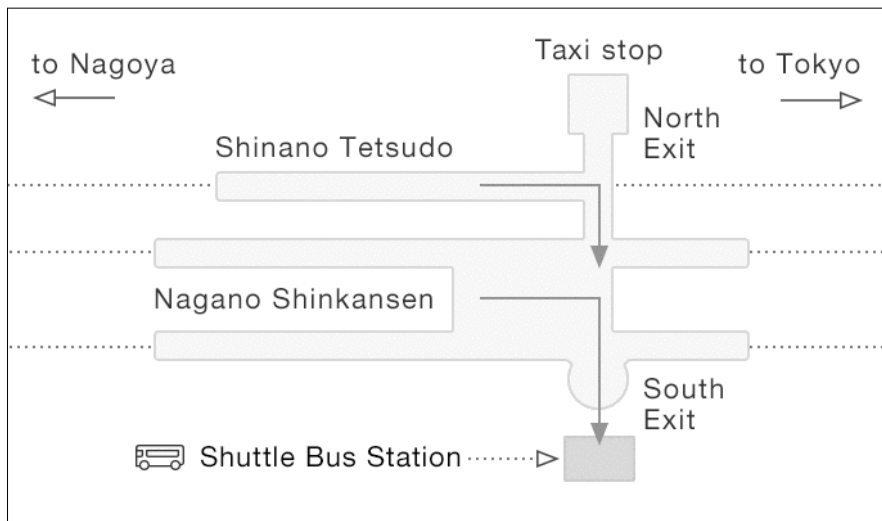

軽井沢駅 ⇄ 星のや軽井沢 シャトルバス時刻表  
Free Shuttle Timetable –Karuizawa Station to HOSHINOYA

通常日ダイヤ (発着場所：軽井沢駅)

軽井沢駅南口 → 星のや軽井沢 行き  
Bound for Hoshinoya Karuizawa

	軽井沢駅南口 Karuizawa St. South Gate	▶	星のや集いの館 HOSHINOYA Front Desk
1	14:50		15:20
2	16:10		16:40

星のや軽井沢 → 軽井沢駅南口 行き  
Bound for Karuizawa Station South Gate

	星のや集いの館 HOSHINOYA Front Desk	▶	軽井沢駅南口 Karuizawa St. South Gate
1	9:50		10:20
2	10:50		11:20
3	11:50		12:20
4	13:40		14:10

軽井沢駅 バス発着場所  
Karuizawa Station Bus stop.

\* タクシーご利用の場合は北口をご利用ください。

\*Please come to the North Gate when you get on the TAXI.

満席の場合はご乗車頂けないことがございます。また交通事情により発着時刻が前後することがございます。予めご了承ください。

\* Please note that passengers may be unable to board the bus when it is full. The bus may be delayed due to traffic.