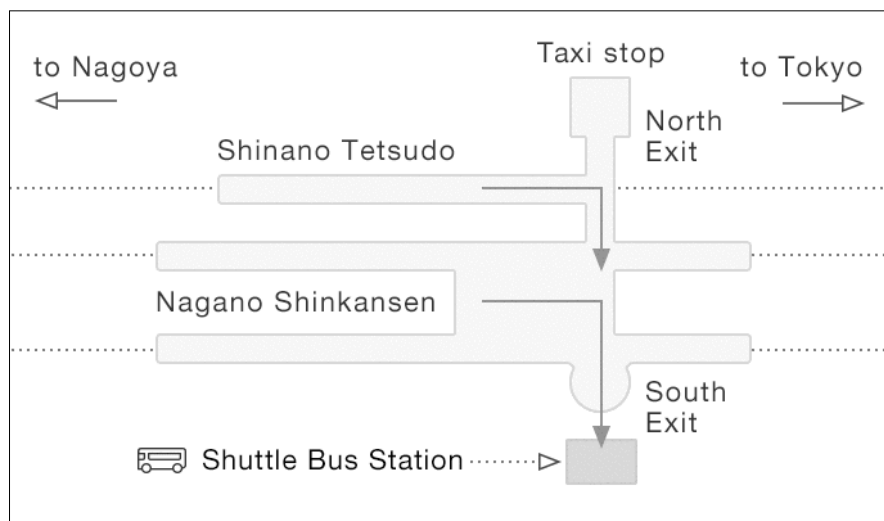

通常日

2021年8月16日～9月22日 (Aug. 16th～Sep. 22nd in 2021.)
2021年9月27日～11月24日 (Sep. 27th～Nov. 24th in 2021.)

軽井沢駅 ⇄ 星のや軽井沢 シャトルバス時刻表
Free Shuttle Timetable –Karuizawa Station to HOSHINOYA

通常日ダイヤ (発着場所：軽井沢駅)

軽井沢駅南口 → 星のや軽井沢 行き
Bound for Hoshinoya Karuizawa

	軽井沢駅南口 Karuizawa St. South Gate	▶	星のや集いの館 HOSHINOYA Front Desk
1	14:50		15:20
2	16:10		16:40

星のや軽井沢 → 軽井沢駅南口 行き
Bound for Karuizawa Station South Gate

	星のや集いの館 HOSHINOYA Front Desk	▶	軽井沢駅南口 Karuizawa St. South Gate
1	9:50		10:20
2	10:50		11:20
3	11:50		12:20
4	13:40*		14:10

* 11月24日は「13:40 星のや集いの館発」の便が運休となります。予めご了承ください。

* The bus bound for Karuizawa station at 13:40 will be suspended on November 24th.

軽井沢駅 バス発着場所 Karuizawa Station Bus stop.

* タクシーご利用の場合は北口をご利用ください。

* Please come to the North Gate when you get on the TAXI.