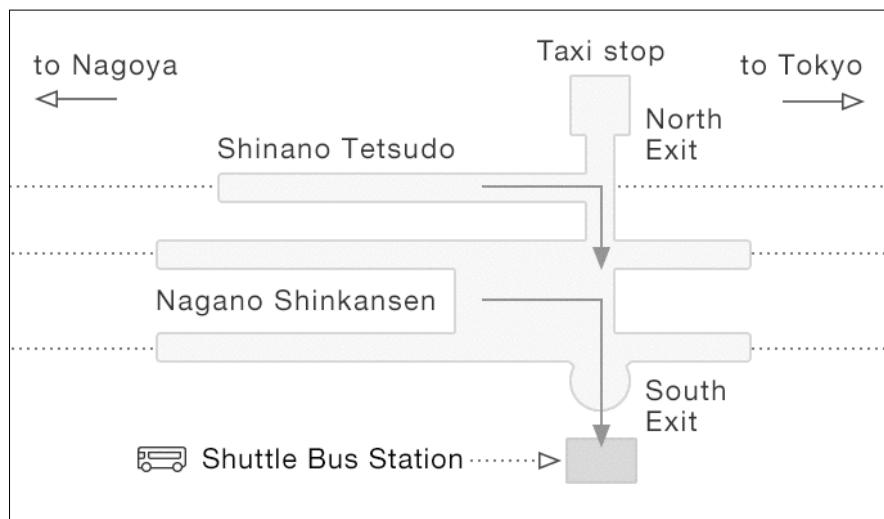

通常日

2021年11月26日～12月31日 (Nov. 26th ~Dec.31st in 2021.)

2022年 1月 2日～ 1月10日 (Jan. 2nd ~10th in 2022.)

2022年 1月21日～ 2月28日 (Jan. 21st ~Feb 28th in 2022.)

軽井沢駅 ⇄ 星のや軽井沢 シャトルバス時刻表
Free Shuttle Timetable –Karuizawa Station to HOSHINOYA

通常日ダイヤ (発着場所：軽井沢駅)

軽井沢駅南口 → 星のや軽井沢 行き
Bound for Hoshinoya Karuizawa

	軽井沢駅南口 Karuizawa St. South Gate	▶	星のや 集いの館 HOSHINOYA Front Desk
1	14:50		15:20
2	16:10		16:40

星のや軽井沢 → 軽井沢駅南口 行き
Bound for Karuizawa Station South Gate

	星のや 集いの館 HOSHINOYA Front Desk	▶	軽井沢駅南口 Karuizawa St. South Gate
1	9:50		10:20
2	10:50		11:20
3	11:50		12:20
4	13:40*		14:10

*1月10日は「13:40 星のや集いの館発」の便が運休となります。予めご了承ください。

* The bus bound for Karuizawa station at 13:40 will be suspended on January 10th.

軽井沢駅 バス発着場所 Karuizawa Station Bus stop.

* タクシーご利用の場合は北口をご利用ください。

*Please come to the North Gate when you get on the TAXI.

満席の場合はご乗車頂けない場合がございます。また交通事情により発着時刻が前後することがございます。予めご了承ください。

* Please note that passengers may be unable to board the bus when it is full. The bus may be delayed due to traffic.