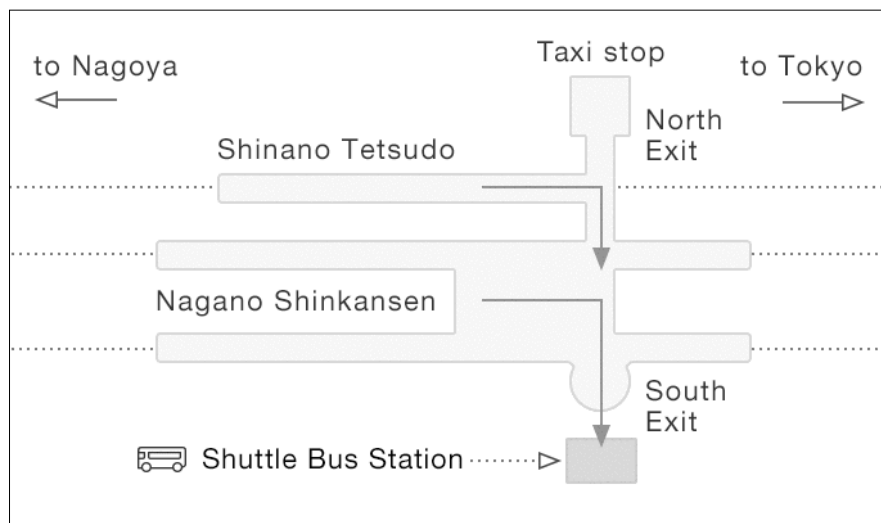

特定日

2022年1月1日 (Jan. 1<sup>st</sup> in 2022.)

軽井沢駅 ⇄ 星のや軽井沢 シャトルバス時刻表  
Free Shuttle Timetable –Karuizawa Station to HOSHINOYA

特定日ダイヤ (発着場所：軽井沢駅)

軽井沢駅南口 → 星のや軽井沢 行き

Bound for Hoshinoya Karuizawa

	軽井沢駅南口 Karuizawa St. South Gate	▶	星のや集いの館 HOSHINOYA Front Desk
1	14 : 40		15 : 15
2	16 : 30		17 : 05

星のや軽井沢 → 軽井沢駅南口 行き

Bound for Karuizawa Station South Gate

	星のや集いの館 HOSHINOYA Front Desk	▶	軽井沢駅南口 Karuizawa St. South Gate
1	9 : 50		10 : 40
2	11 : 40		12 : 30
3	13 : 30		14 : 20

軽井沢駅 バス発着場所  
Karuizawa Station Bus stop.

\* タクシーご利用の場合は北口をご利用ください。

\*Please come to the North Gate when you get on the TAXI.

満席の場合はご乗車頂けないことがございます。また交通事情により発着時刻が前後することがございます。予めご了承ください。

\* Please note that passengers may be unable to board the bus when it is full. The bus may be delayed due to traffic.