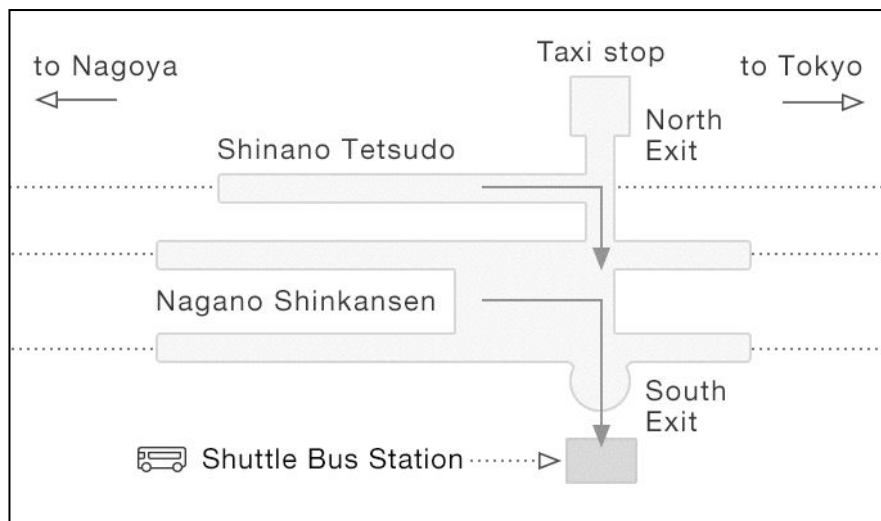

軽井沢駅 ⇄ 星のや軽井沢 シャトルバス時刻表  
Free Shuttle Timetable –Karuizawa Station to HOSHINOYA

通常日ダイヤ(発着場所:軽井沢駅)

軽井沢駅南口 → 星のや軽井沢 行き  
Bound for Hoshinoya Karuizawa

	軽井沢駅南口 Karuizawa St. South Gate	▶	星のや 集いの館 HOSHINOYA Front Desk
1	14:50		15:20
2	16:10		16:40

星のや軽井沢 → 軽井沢駅南口 行き  
Bound for Karuizawa Station South Gate

	星のや 集いの館 HOSHINOYA Front Desk	▶	軽井沢駅南口 Karuizawa St. South Gate
1	9:50		10:20
2	10:50		11:20
3	11:50		12:20
4	13:40		14:10

軽井沢駅 バス発着場所 Karuizawa Station Bus stop.