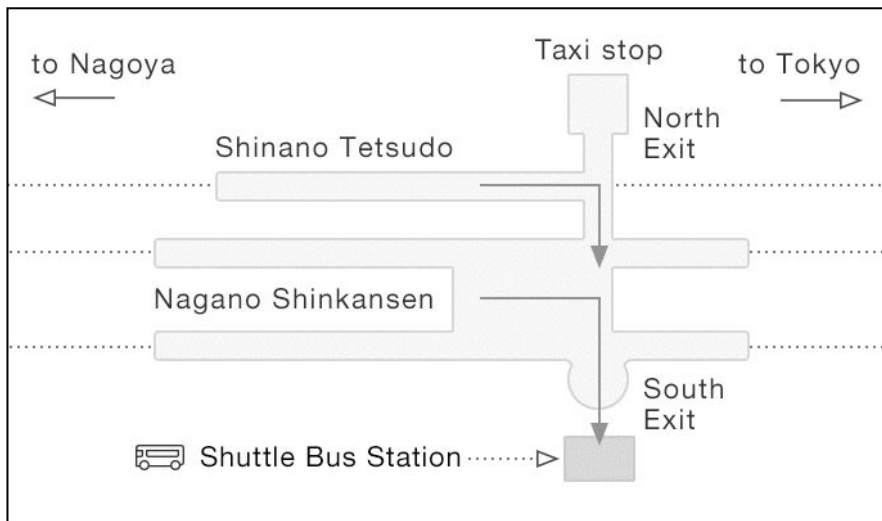

特定日ダイヤ(発着場所: 軽井沢駅)

軽井沢駅南口 → 星のや軽井沢 行き
Bound for Hoshinoya Karuizawa

	軽井沢駅南口 Karuizawa St. South Gate	▶	星のや 集いの館 HOSHINOYA Front Desk
1	14:40		15:15
2	16:30		17:05

星のや軽井沢 → 軽井沢駅南口 行き
Bound for Karuizawa Station South Gate

	星のや 集いの館 HOSHINOYA Front Desk	▶	軽井沢駅南口 Karuizawa St. South Gate
1	9:50		10:40
2	11:40		12:30
3	13:30		14:20

軽井沢駅 バス発着場所
Karuizawa Station Bus stop.

* タクシーご利用の場合は北口をご利用ください。
* Please come to the North Gate when you get on the TAXI.