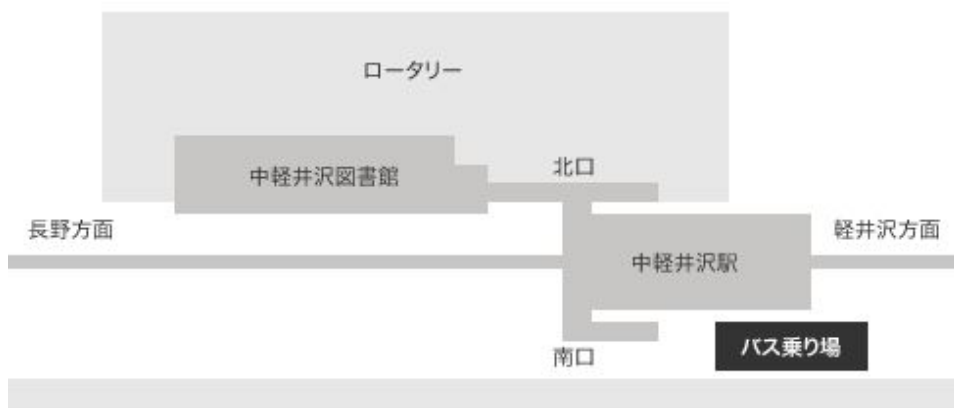

特定日

2022年7月16日～7月18日 (Jul. 16th ~ Jul. 18th in 2022.)
2022年8月11日～8月15日 (Aug. 11th ~ Aug. 15th in 2022.)

中軽井沢駅 ⇄ 星のや軽井沢 シャトルバス時刻表
Free Shuttle Timetable –Nakakaruzawa Station to HOSHINOYA

特定日ダイヤ(発着場所: 中軽井沢駅)

中軽井沢駅南口 → 星のや軽井沢 行き
Bound for Hoshinoya Karuizawa

	中軽井沢駅南口 Nakakaruzawa St. South Gate	▶	星のや 集いの館 HOSHINOYA Front Desk
1	14:40		14:55
2	16:40		16:55

星のや軽井沢 → 中軽井沢駅南口 行き
Bound for Nakakaruzawa Station South Gate

	星のや 集いの館 HOSHINOYA Front Desk	▶	中軽井沢駅南口 Nakakaruzawa St. South Gate
1	9:50		10:05
2	10:50		11:05
3	11:50		12:05
4	13:30		13:45

中軽井沢駅 バス発着場所
Nakakaruzawa Station Bus stop.

* タクシーご利用の場合は北口をご利用ください。
* Please come to the North Gate when you get on the TAXI.

満席の場合はご乗車頂けない場合がございます。また交通事情により発着時刻が前後することがございます。予めご了承ください。
* Please note that passengers may be unable to board the bus when it is full. The bus may be delayed due to traffic.