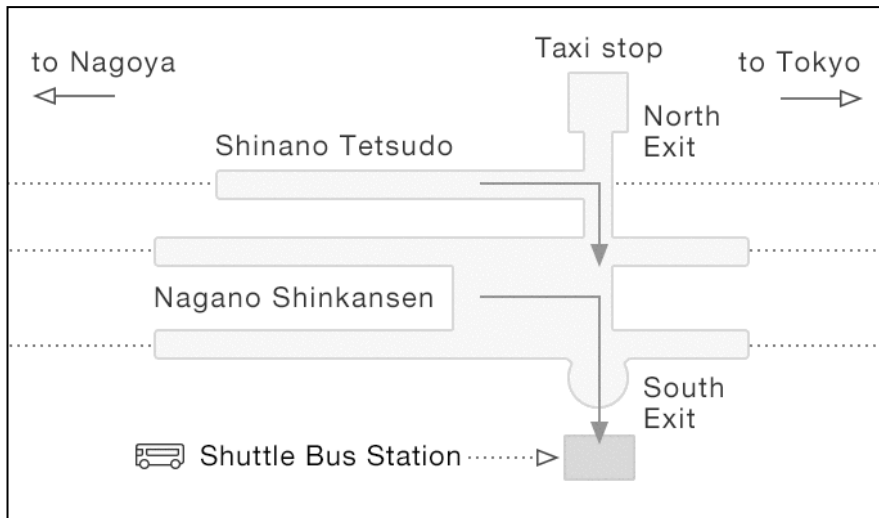

2022年11月7日～12月31日 (Nov. 7<sup>th</sup>～Dec. 31<sup>st</sup> in 2022.)

2023年1月2日～2月28日 (Jan. 2<sup>nd</sup>～Feb. 28<sup>th</sup> in 2022.)

軽井沢駅 ⇄ 星のや軽井沢 シャトルバス時刻表  
Free Shuttle Timetable –Karuizawa Station to HOSHINOYA

通常日ダイヤ (発着場所：軽井沢駅)

軽井沢駅南口 → 星のや軽井沢 行き  
Bound for Hoshinoya Karuizawa

	軽井沢駅南口 Karuizawa St. South Gate	▶	星のや 集いの館 HOSHINOYA Front Desk
1	14 : 50		15 : 20
2	16 : 10		16 : 40

星のや軽井沢 → 軽井沢駅南口 行き  
Bound for Karuizawa Station South Gate

	星のや 集いの館 HOSHINOYA Front Desk	▶	軽井沢駅南口 Karuizawa St. South Gate
1	9 : 50		10 : 20
2	10 : 50		11 : 20
3	11 : 50		12 : 20
4	13 : 40		14 : 10

軽井沢駅 バス発着場所 Karuizawa Station Bus stop.

\* タクシーご利用の場合は北口をご利用ください。