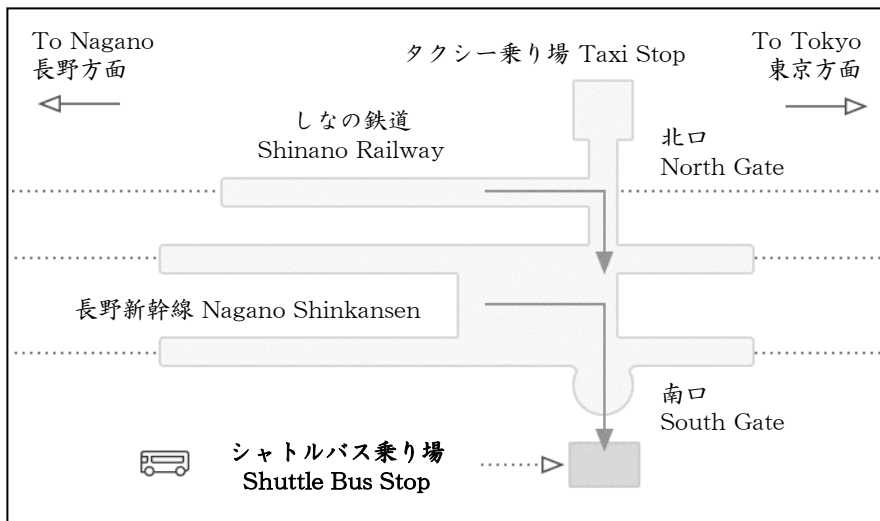

通常日

2023年1月24日～4月15日 (Jan. 24th～Apr. 15th in 2023.)
2023年4月19日～4月27日 (Apr. 19th～Apr. 27th in 2023.)

軽井沢駅 ⇄ 星のや軽井沢 シャトルバス時刻表
Free Shuttle Bus Timetable (Karuizawa Station to HOSHINOYA)

通常日ダイヤ (発着場所：軽井沢駅)

軽井沢駅南口 → 星のや軽井沢 行き
Bound for HOSHINOYA Karuizawa

	軽井沢駅南口 Karuizawa St. South Gate	▶	星のや 集いの館 HOSHINOYA Front Desk
1	1 4:5 0		1 5:2 0
2	1 6:1 0		1 6:4 0

星のや軽井沢 → 軽井沢駅南口 行き
Bound for Karuizawa Station South Gate

	星のや 集いの館 HOSHINOYA Front Desk	▶	軽井沢駅南口 Karuizawa St. South Gate
1	9:5 0		1 0:2 0
2	1 0:5 0		1 1:2 0
3	1 1:5 0		1 2:2 0
4	1 3:4 0		1 4:1 0

軽井沢駅 バス発着場所 Karuizawa Station Bus stop.

*タクシーご利用の場合は北口をご利用ください。

*Please come to the North Gate when you get on the TAXI.

満席の場合にご乗車いただけないことがございます。また交通事情により発着時刻が前後することがございます。予めご了承ください。
* Please note that passengers may be unable to board the bus when it is full. The bus may be delayed due to traffic.