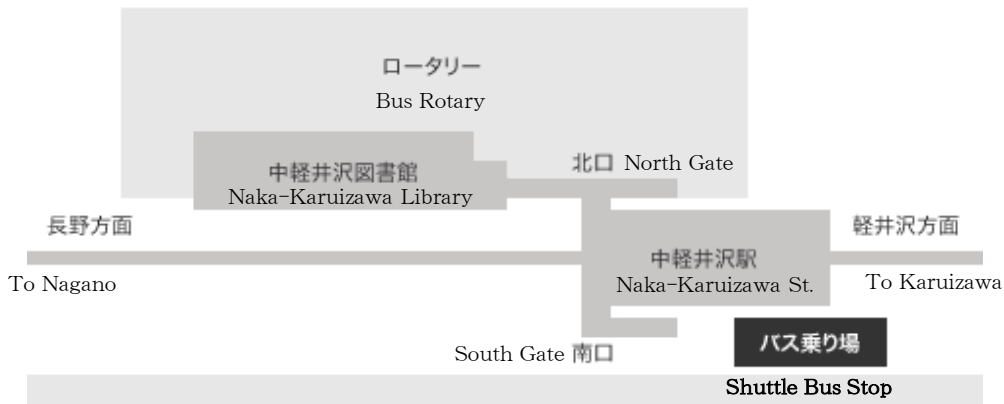

特定日

2023年4月16日～4月18日 (Apr. 16<sup>th</sup>～ Apr. 18<sup>th</sup> in 2023.)

中軽井沢駅 ⇄ 星のや軽井沢 シャトルバス時刻表  
Free Shuttle Bus Timetable ( Naka-Karuizawa Station to HOSHINOYA )

特定日ダイヤ (発着場所：中軽井沢駅)

中軽井沢駅南口 → 星のや軽井沢 行き  
Bound for HOSHINOYA Karuizawa

	中軽井沢駅南口 Nakakaruzawa St. South Gate	▶	星のや 集いの館 HOSHINOYA Front Desk
1	1 4:4 0		1 4:5 5
2	1 6:4 0		1 6:5 5

星のや軽井沢 → 中軽井沢駅南口 行き  
Bound for Naka-Karuizawa Station South Gate

	星のや 集いの館 HOSHINOYA Front Desk	▶	中軽井沢駅南口 Naka-Karuizawa St. South Gate
1	9:5 0		1 0:0 5
2	1 0:5 0		1 1:0 5
3	1 1:5 0		1 2:0 5
4	1 3:3 0		1 3:4 5

中軽井沢駅 バス発着場所  
Naka-Karuizawa Station Bus stop.

\*タクシーご利用の場合は北口をご利用ください。

\*Please come to the North Gate when you get on the TAXI.

満席の場合はご乗車いただけない場合がございます。また交通事情により発着時刻が前後することがございます。予めご了承ください。  
\*Please note that passengers may be unable to board the bus when it is full. The bus may be delayed due to traffic.