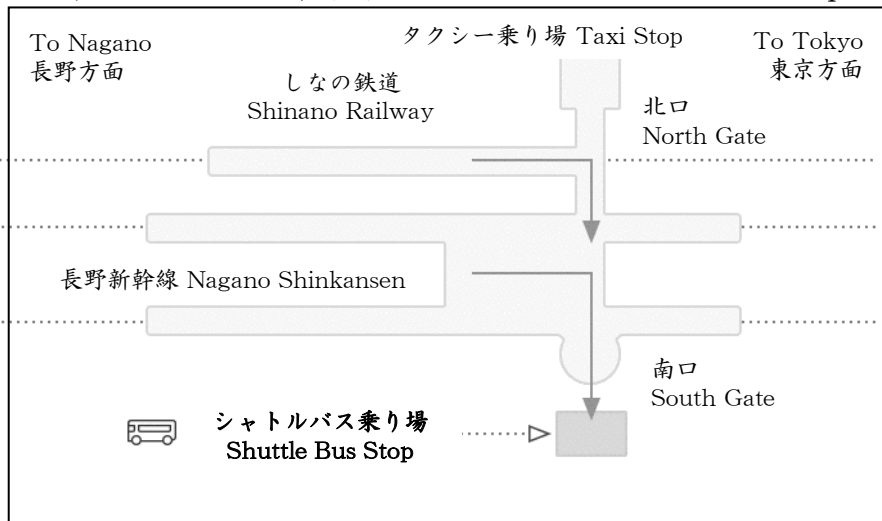

軽井沢駅 ⇄ 星のや軽井沢 シャトルバス時刻表

Free Shuttle Bus Timetable ( Karuizawa Station to HOSHINOYA )

通常日ダイヤ (発着場所：軽井沢駅)

軽井沢駅南口 → 星のや軽井沢 行き  
Bound for HOSHINOYA Karuizawa

|   | 軽井沢駅南口<br>Karuizawa St. South Gate | ▶ | 星のや軽井沢 集いの館<br>HOSHINOYA Front Desk |
|---|------------------------------------|---|-------------------------------------|
| 1 | 14:50                              |   | 15:20                               |
| 2 | 16:10                              |   | 16:40                               |

星のや軽井沢 → 軽井沢駅南口 行き  
Bound for Karuizawa Station South Gate

|   | 星のや軽井沢 集いの館<br>HOSHINOYA Front Desk | ▶ | 軽井沢駅南口<br>Karuizawa St. South Gate |
|---|-------------------------------------|---|------------------------------------|
| 1 | 9:50                                |   | 10:20                              |
| 2 | 10:50                               |   | 11:20                              |
| 3 | 11:50                               |   | 12:20                              |
| 4 | 13:40                               |   | 14:10                              |

軽井沢駅 バス発着場所 Karuizawa Station Bus stop.

裏面のコードより、ご予約を承ります。  
ご予約が無く、満席の場合はご乗車いただけない場合がございます。予めご了承ください。

Reservation form is back side of this information.  
Please note that passengers may be unable to board the bus when it is full.