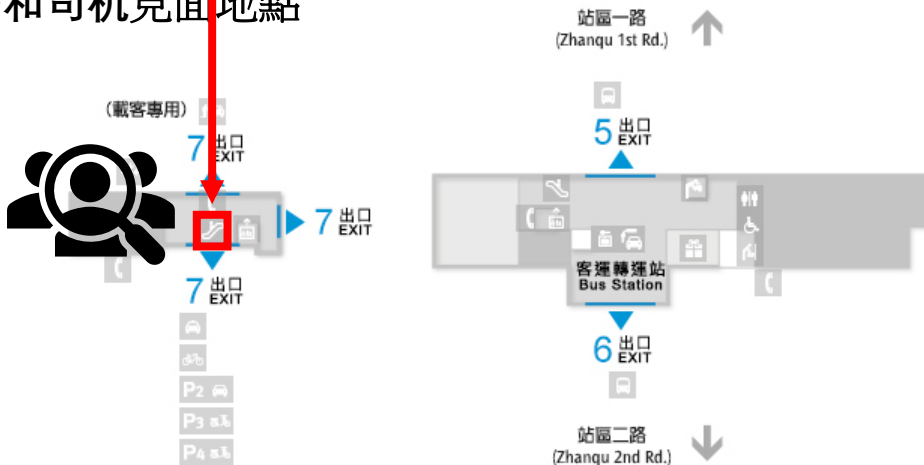

臺中高鐵站

虹夕諾雅 谷關 司機將會手舉接機歡迎牌在一樓等您.以第七出口為標誌,乘坐自動樓梯到一樓,司機將在一樓的自動樓梯出口等您.

3F月台

1F和司機見面地點