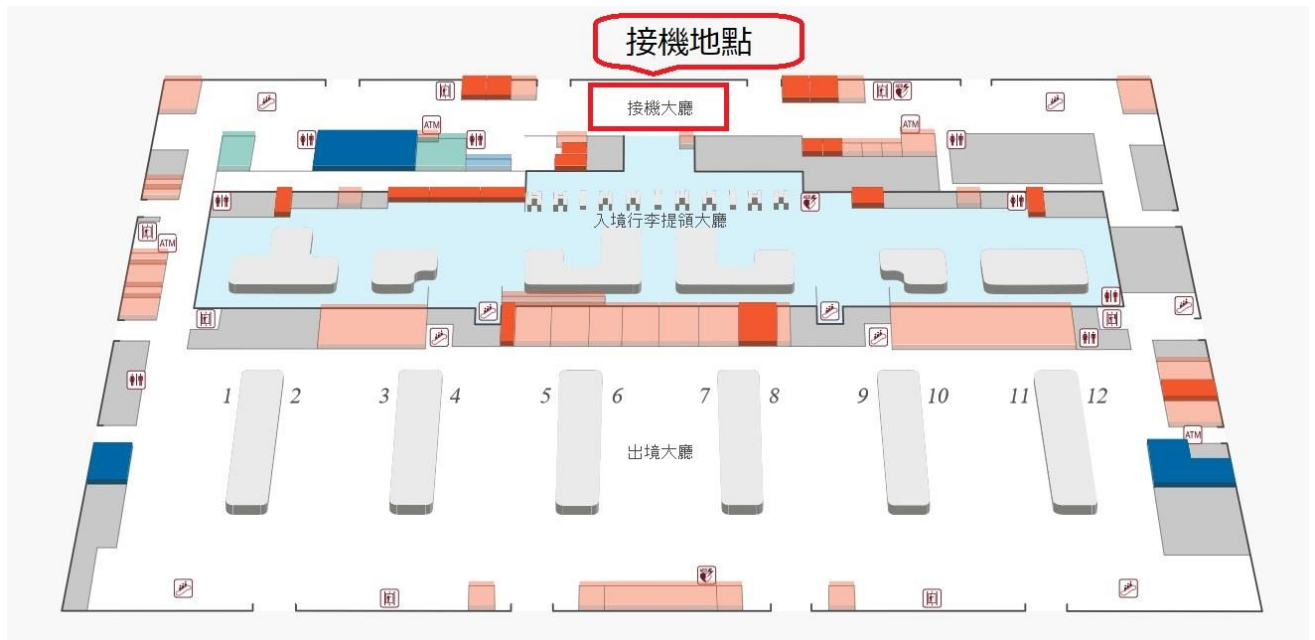

## 【臺北】

桃園國際機場 第一航廈

桃園國際機場 第二航廈

臺北松山機場

## 【臺中】

臺中高鐵站

臺中國際機場

# 桃園國際機場 第一航廈

Terminal 1 Information Map

## 第一航廈 (1F)

領取行李後、前往接機大廳。

虹夕諾雅谷關的司機將在接機大廳等候您。

※請注意！桃園機場有第一航廈和第二航廈。