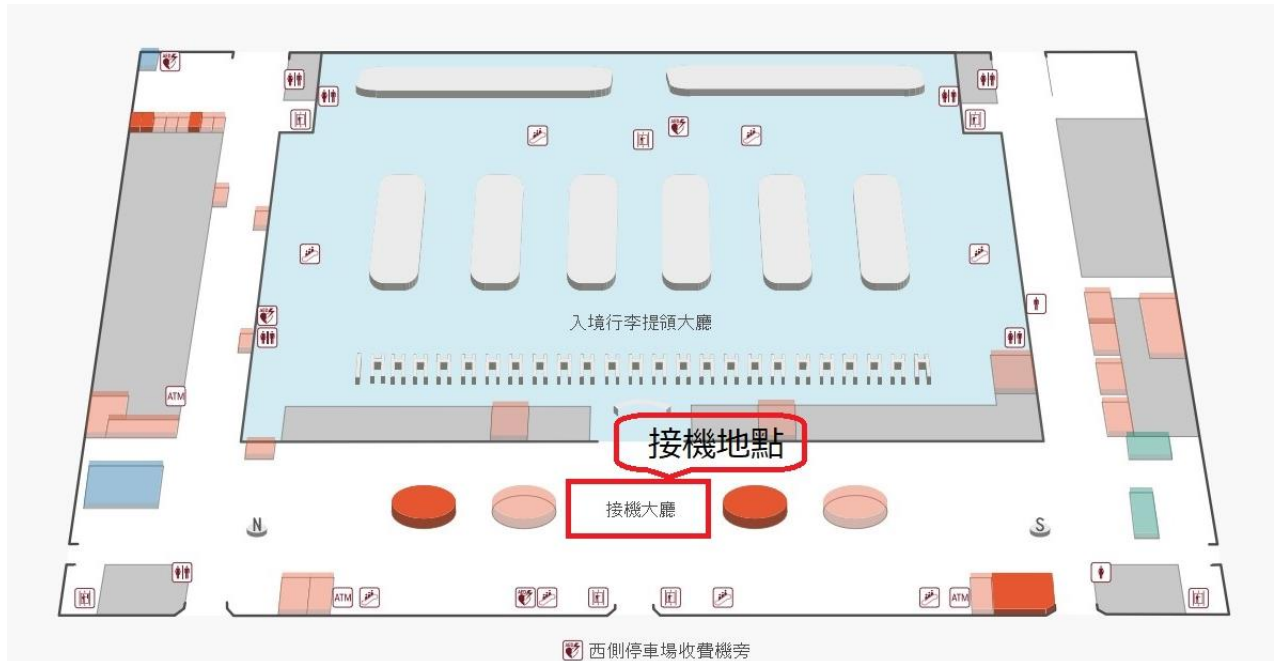

# 桃園國際機場 第一航廈

Terminal 1 Information Map

## 第一航廈 (1F)

領取行李後、前往接機大廳。

虹夕諾雅谷關的司機將在接機大廳等候您。

※請注意！桃園機場有第一航廈和第二航廈。

# 桃園國際機場 第二航廈

Terminal 2 Information Map